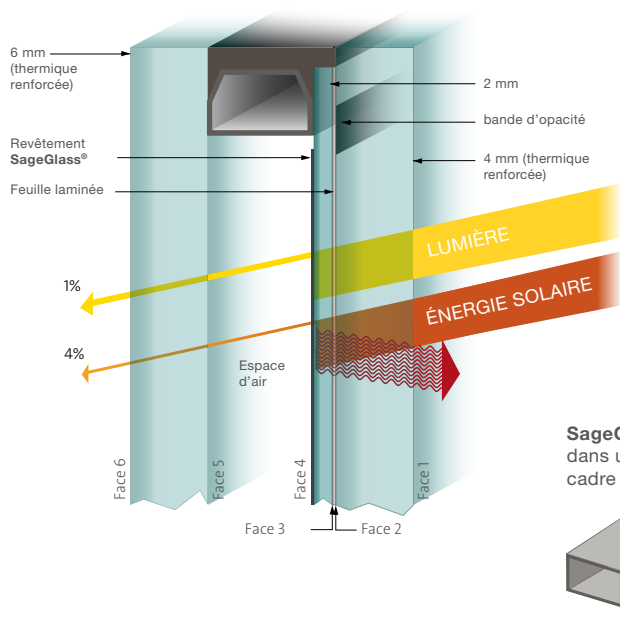

Vérandas

SOko

TEINTE  
maximale

TEINTE  
minimale

# SageGlass®

LE VITRAGE À TEINTE VARIABLE,  
UN CONCEPT RÉVOLUTIONNAIRE POUR  
LE CONFORT DE VOTRE VÉRANDA !

UNE INNOVATION SAINT-GOBAIN

**SageGlass® Climaplus (double vitrage)  
en position foncée**

Plusieurs années de recherches communes ont permis à **Saint-Gobain** et **Vérandas SOKO** d'élargir leur offre et de proposer pour la première fois **une solution unique de vitrage dynamique pour la véranda.**

Véritable innovation technologique, ce nouveau concept permet d'augmenter les **économies d'énergie** liées à l'installation d'une véranda sur une habitation existante.

## CARACTÉRISTIQUES

APPLICATION en **toiture de véranda**

VITRAGE à **teinte variable**  
4 niveaux de teinte à régulation progressive

CHANGEMENT DE TEINTE totalement **silencieux**

2 DIMENSIONS standard au choix : **1000 x 1200 mm** ou **750 x 2100 mm**